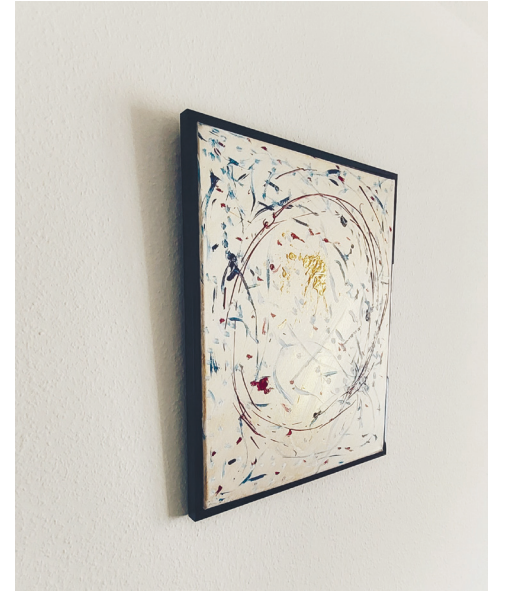

Aron's

*Souly Arts*

Werkverzeichnis Mai 2024

*Eternal*

*Aurum*

*Art*

*Sphere*

*Autumn*

*Eye*

Er vergleicht seine Ausdrucksweise oft mit einem Eisberg, bei dem das sichtbare Ergebnis nur die Spitze darstellt. Die wahre Tiefe seines Werkes liegt unter der Oberfläche, nur angedeutet und mit der Einladung, vom Betrachter erahnt zu werden. Eine weitere Parallele zu Eisbergen besteht in ihrem Umfeld und ihrer Bewegung. Ähnlich wie Eisberge von den Naturgewalten beeinflusst werden, sind auch die Kreationen von [Name des Künstlers] von ihrer Bewegung und ihrem Umfeld geprägt. Der Fluss und die Bewegung sind integrale Elemente innerhalb seiner Werke